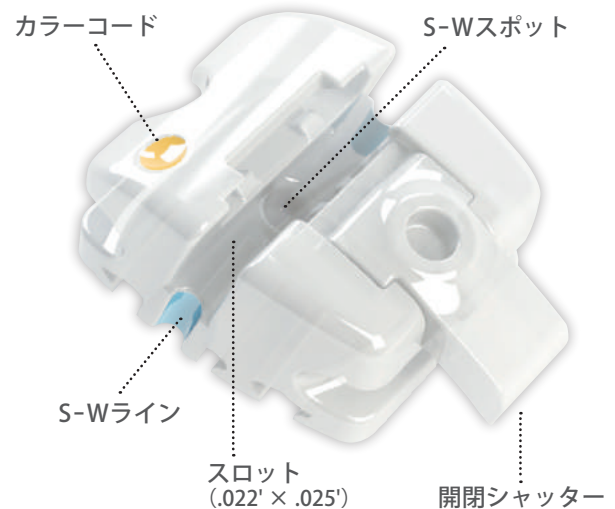

からだに安心な材質

メディカルグレードポリウレタン製で環境ホルモンを含まず妊婦さんも安心。

容易なワイヤー交換

スムーズなシャッターシステムのため、ワイヤー交換に時間を取りません。

正確なポジショニングがラクに

S-Wラインが付されており、ポジショニングが容易になりケアタイムの短縮につながります。

優しい形状

角の無い丸みをおびた形状、ロープロファイルで口腔内の違和感が軽減されます。