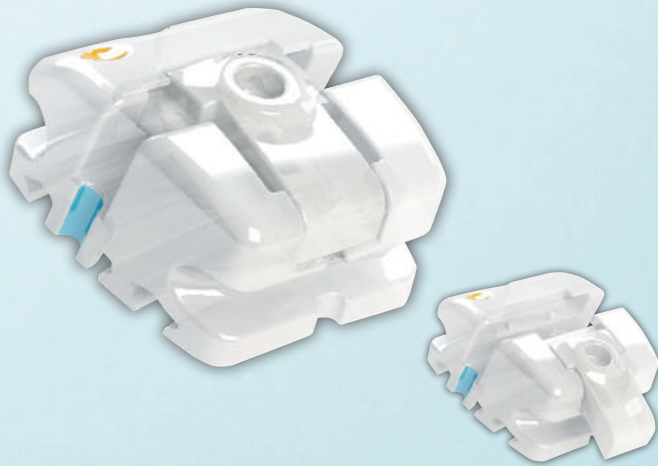

LUCIAS

ルシアス

輝く女性のキレイに

綺麗

優しい

安心

美しい透明感がある色調

目立たない色あいにより患者さんの矯正ライフを快適に。

からだに安心な材質

メディカルグレードポリウレタン製で環境ホルモンを含まず妊婦さんも安心。

容易なワイヤー交換

スムーズなシャッターシステムのため、ワイヤー交換に時間を取りません。

正確なポジショニングがラクに

S-Wラインが付されており、ポジショニングが容易になりケアタイムの短縮につながります。

優しい形状

角の無い丸みをおびた形状、ロープロファイルで口腔内の違和感が軽減されます。

タイボドント

(5~5)